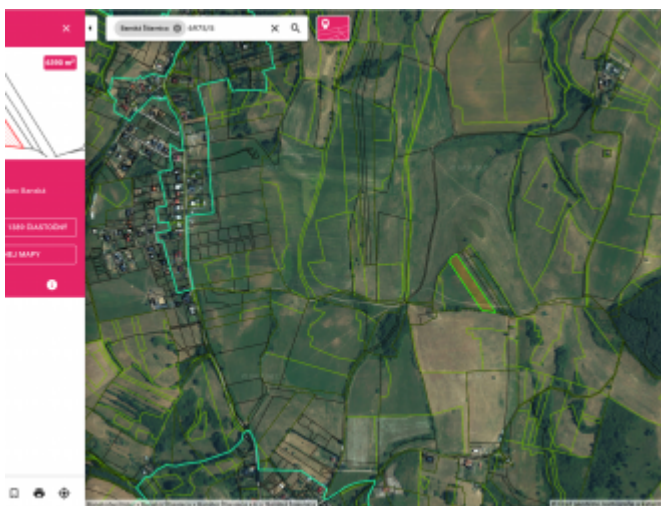

Výmera: 6 390 m²

Druh pozemku: Orná pôda

Cena: 5 € / m²

Pozemky sa v tejto cene predávajú tak ako sú, bez prípojky na energiu, vody, plynu, bez stavebného povolenia.

V prípade záujmu o viac informácií ma prosím kontaktujte.

REALITNÝ MAKLÉR

Maklér:
Telefón:
E-mail:

Ing. Matúš Kaník
+421915765261
matus.kanik@realitna.sk