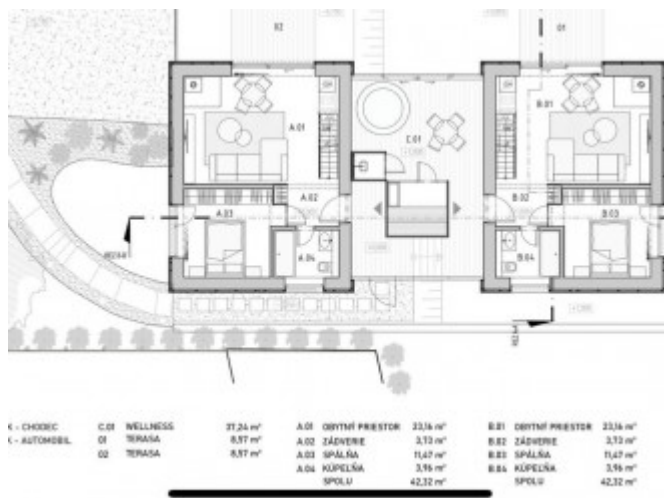

0903 703 850/adriena.litomerická@realitna.sk

REALITNÝ MAKLÉR

Maklér:
Telefón:
E-mail:

Ing. Adriena Litomerická
+421903703850
adriena.litomericka@realitna.sk