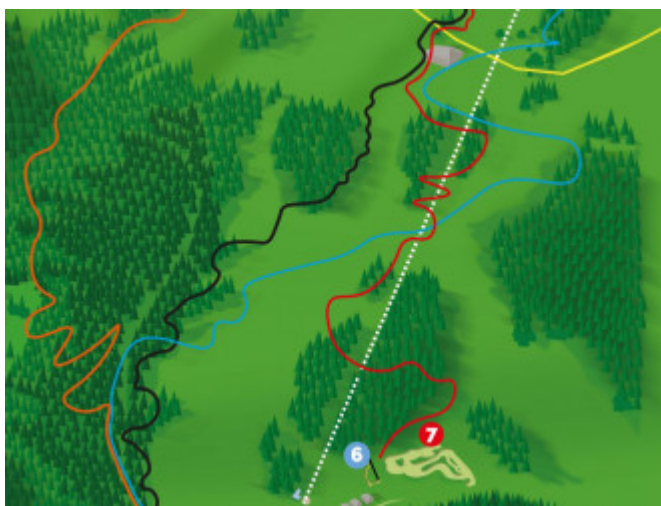

Lokalita:

Mýto Ski & Bike Park: priamo na dosah

Tále lyžiarske stredisko: 5 minút

Chopok Juh: 10 minút

Čertovica: 10 minút

Banská Bystrica: 25 minút

Štrbské Pleso: 50 minút

Bratislava: 2,15 hodiny

Cena: 690.000 EUR + DPH

Pre viac informácií nás prosím kontaktujte na čísle 0903 703 850 alebo mailom na adriena.litomericka@realitna.sk.

REALITNÝ MAKLÉR

Maklér:

Ing. Adriena Litomerická